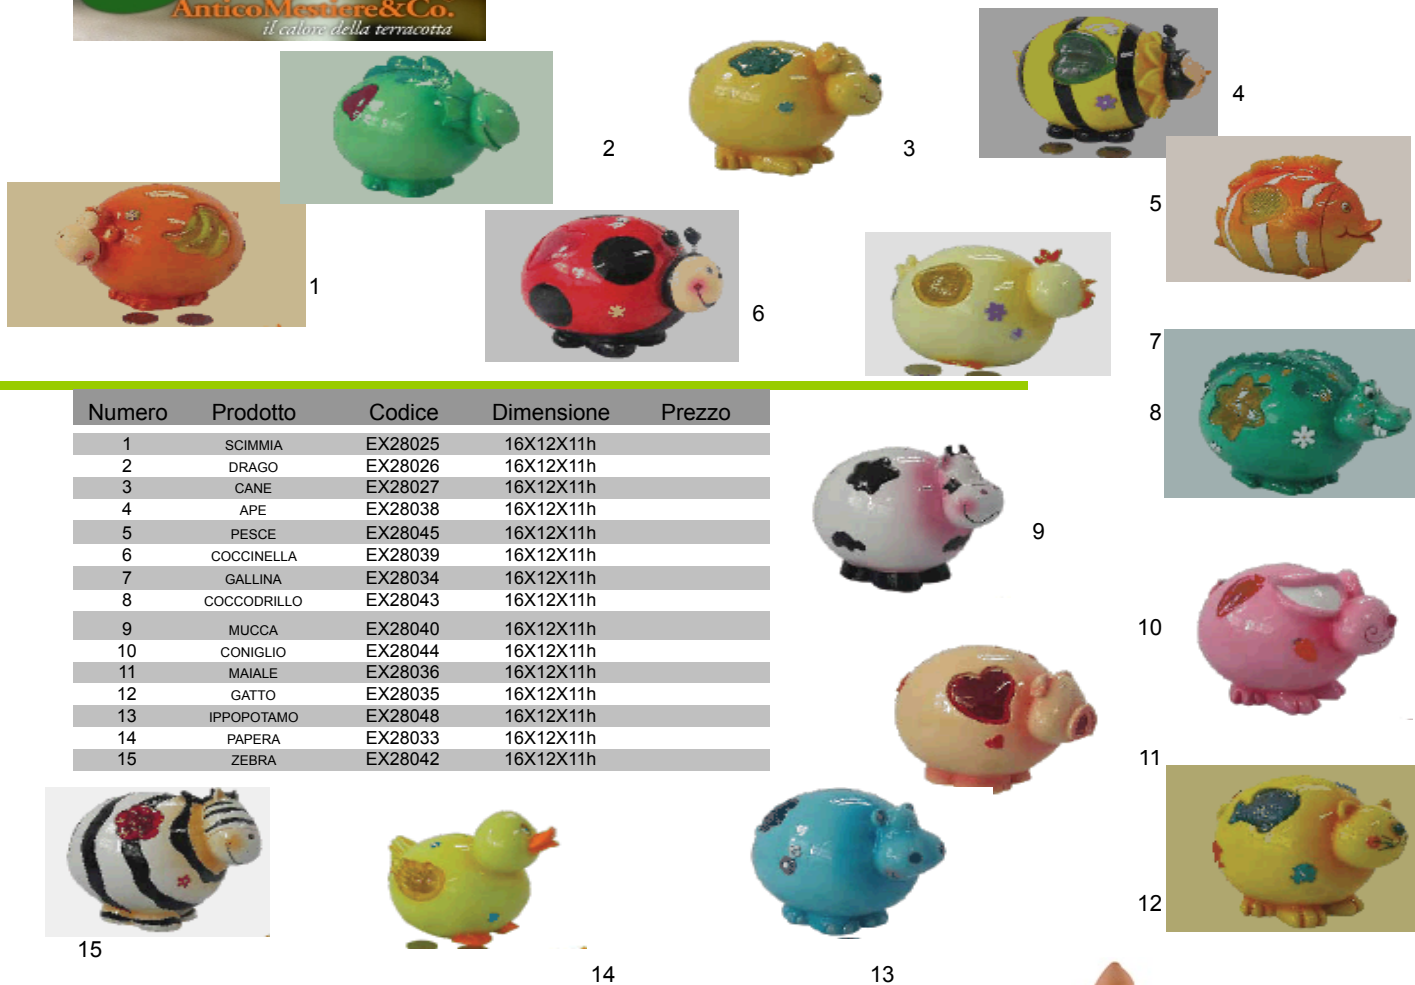

12

11

13

Figure in Resina

Numero	Prodotto	Codice	Dimensione	Prezzo
ANIMALI IN RESINA				
1	TARTARUGA	HA9022	17x24x13h	
2	SCOIATTOLO	HA9019	17x24x17h	
3	RICCIO	HA9023	16x21x13h	
4	ROSPO	HA7002M	15X18h	
5	PASSEROTTO	HA9025	18x19x16h	
6	LEPRE BOSCO	HA7003M	19x22h	
7	GATTO	HA9017	19x14x18h	
8	CONIGLIETTO	HA9016	16x16x19h	
9	GUFO	HA9018	18x18x17h	
10	ANATRA FATT.	HA7036M	24x13h	
11	GATTO INGLESE	HA7091S	11x17h	
12	GATTO SIAMESE	HA7093S	12x15h	
13	CONIGLIETTI	HA9081S	14h	
14	FAM.RICCI	HA9073S	15h	
15	CIVETTE	HA9070S	16h	
16	CHIOCCIOLA BOS	HA7004M	23x15h	
17	BARB.BOSCO	HA7033M	15x23h	
18	CIGNO FATTORIA	HA7034M	20x24h	
19	SETTER	HA700105	17X9h	
20	WEST HIGHLAND	HA9026	15X11h	
21	JACK RUSSEL	HA9057	17X12h	
22	CANE LUPO	HA9050M	18h	
23	DOBERMAN	HA9055M	18h	
24	DALMATA	HA9054M	19h	

ZOO DEL RISPARMIO

Numero	Prodotto	Codice	Dimensione	Prezzo
1	SCIMMIA	EX28025	16X12X11h	
2	DRAGO	EX28026	16X12X11h	
3	CANE	EX28027	16X12X11h	
4	APE	EX28038	16X12X11h	
5	PESCE	EX28045	16X12X11h	
6	COCCINELLA	EX28039	16X12X11h	
7	GALLINA	EX28034	16X12X11h	
8	COCCODRILLO	EX28043	16X12X11h	
9	MUCCA	EX28040	16X12X11h	
10	CONIGLIO	EX28044	16X12X11h	
11	MAIALE	EX28036	16X12X11h	
12	GATTO	EX28035	16X12X11h	
13	IPPOPOTAMO	EX28048	16X12X11h	
14	PAPERA	EX28033	16X12X11h	
15	ZEBRA	EX28042	16X12X11h	